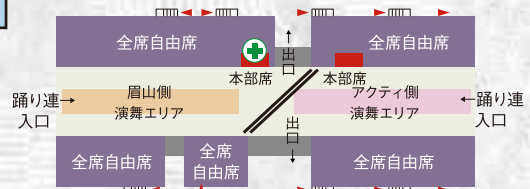

有名連の出演時間(予定) ※出演連の一部が変更となる場合があります。

部	時間	8月12日	8月13日	8月14日	8月15日
第1部	18:00	天水連	蜂須賀連	阿呆連	菊水連
	18:30	まんじ連	天水連	奴連	新ばし連
	19:00	のんき連	酔狂連	よしこの連	達粹連
	19:30	達粹連	葉月連	葵連	さゝ連
	19:36	うしお連	新ばし連	ほんま連	天保連
第2部	20:20	ゑびす連	うきよ連	藝茶楽	まんじ連
	21:00	阿呆連	水玉連	無双連	天水連
	21:42	阿波おどり 振興協会合同 [総おどり]	阿波おどり 振興協会合同 [総おどり]	阿波おどり 振興協会合同 [総おどり]	阿波おどり 振興協会合同 [総おどり]
	21:48				
	21:54				

株式会社バル 紺屋町演舞場

有名連の出演時間(予定) ※出演連の一部が変更となる場合があります。

部	時間	8月12日	8月13日	8月14日	8月15日
第1部	18:00	悠久連	天保連	殿様連	水玉連
	18:30	新ばし連	やっこ連	無双連	ゑびす連
	19:00	都連	のんき連	酔狂連	阿波鳴連
	19:30	扇連	平和連	さゝ連	葵連
	19:36	阿呆連	娛茶平	水玉連	ほんま連
第2部	20:20	葉月連	右記に記載 二箇所に分割 演舞場を	若獅子連	扇連
	21:00	新のんき連		うしお連	新のんき連
	21:42	殿様連		新のんき連	うきよ連
	21:48	菊水連		蜂須賀連	うずき連
	21:54	藝茶楽		ゑびす連	娛茶平

別表 8月13日 紺屋町演舞場 第2部

部	時間	眉山側	アクティ側
第2部	20:20	浮助連	阿波連
	20:32	舞さよう連	華舞遊
	20:44	さゝ連	無双連
	20:56	夢咲連	鳴門弥生連
	21:08	藍神連	極美連
	21:20	新のんき連	達粹連
	21:32	きずな	酔丞連
21:44	ほんま連	阿波扇	

●8/13日 第2部限定 紺屋町演舞場 栈敷2分割運用

アスティとくしま 座席図

ステージ

あわぎんホール(徳島県郷土文化会館)ホール座席表

ステージ

ホワイエ

藍場浜演舞場座席図

A席

北側(国道側)

S席