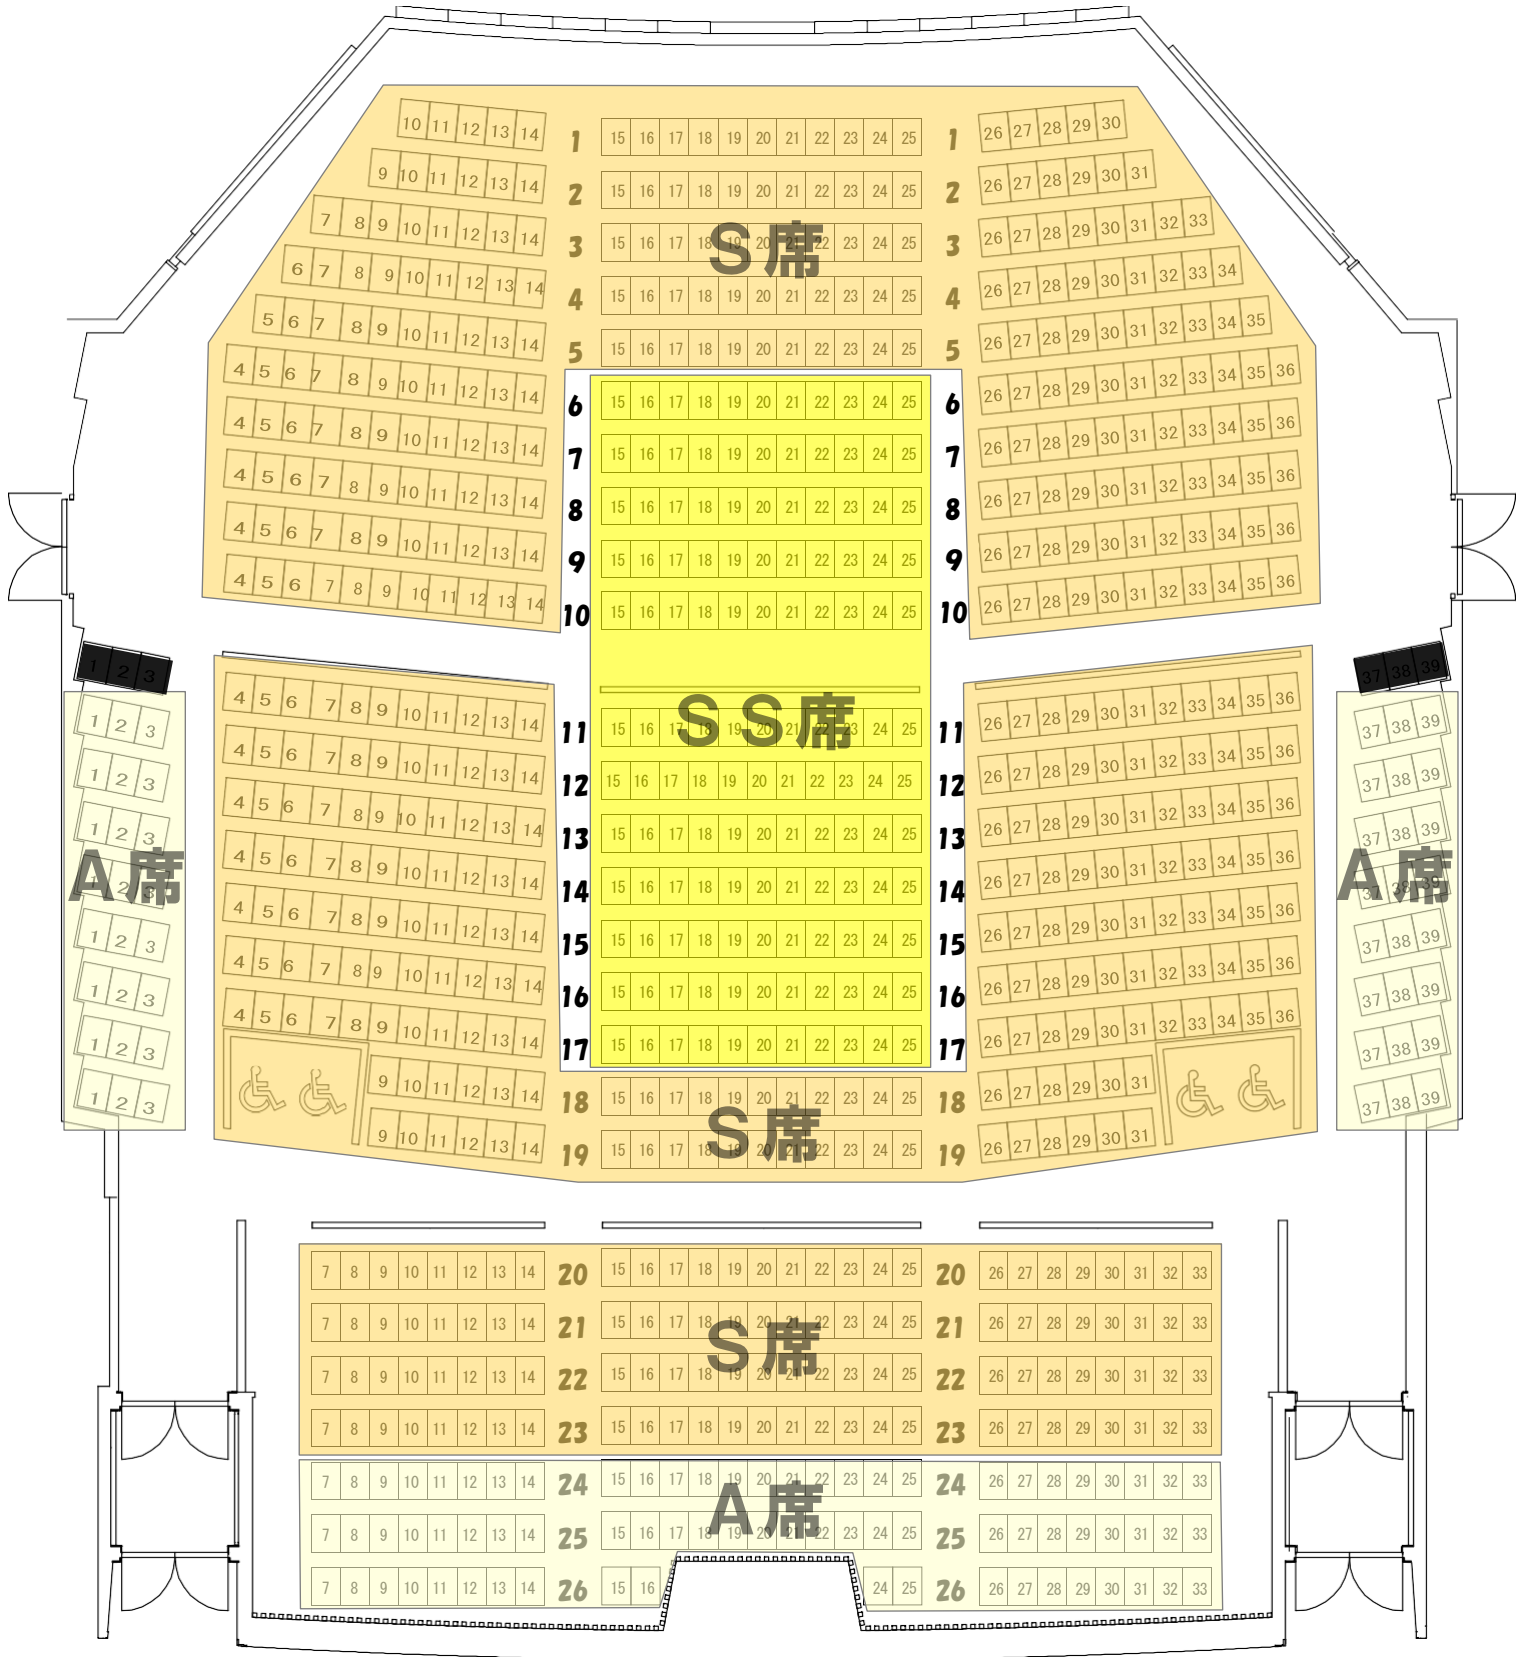

株式会社バル 紺屋町演舞場

有名連の出演時間(予定) ※出演連の一部が変更となる場合があります。

部	時間	8月12日	8月13日	8月14日	8月15日
第1部	18:00	悠久連	天保連	殿様連	水玉連
	18:30	新ばし連	やっこ連	無双連	ゑびす連
	19:00	都連	のんき連	酔狂連	阿波鳴連
	19:30	扇連	平和連	さゝ連	葵連
	19:36	阿呆連	娛茶平	水玉連	ほんま連
第2部	20:20	葉月連	右記に記載 二箇所に分割 演舞場を	若獅子連	扇連
	21:00	新のんき連		うしお連	新のんき連
	21:42	殿様連		新のんき連	うきよ連
	21:48	菊水連		蜂須賀連	うずき連
	21:54	藝茶楽		ゑびす連	娛茶平

別表 8月13日 紺屋町演舞場 第2部

部	時間	眉山側	アクティ側
第2部	20:20	浮助連	阿波連
	20:32	舞さよう連	華舞遊
	20:44	さゝ連	無双連
	20:56	夢咲連	鳴門弥生連
	21:08	藍神連	極美連
	21:20	新のんき連	達粹連
	21:32	きずな	酔丞連
21:44	ほんま連	阿波扇	

●8/13日 第2部限定 紺屋町演舞場 栈敷2分割運用

アスティとくしま 座席図

ステージ

あわぎんホール(徳島県郷土文化会館)ホール座席表

ステージ

ホワイエ

藍場浜演舞場座席図

A席

北側(国道側)

S席

南側(新町川側)

S席

S席

南側(新町川側)

B席

南内町演舞場座席図

特別観覧席

10	10	10	10	10	10	10	10
9	9	9	9	9	9	9	9
8	8	8	8	8	8	8	8
7	7	7	7	7	7	7	7
6	6	6	6	6	6	6	6
5	5	5	5	5	5	5	5
4	4	4	4	4	4	4	4
3	3	3	3	3	3	3	3
2	2	2	2	2	2	2	2
1	1	1	1	1	1	1	1