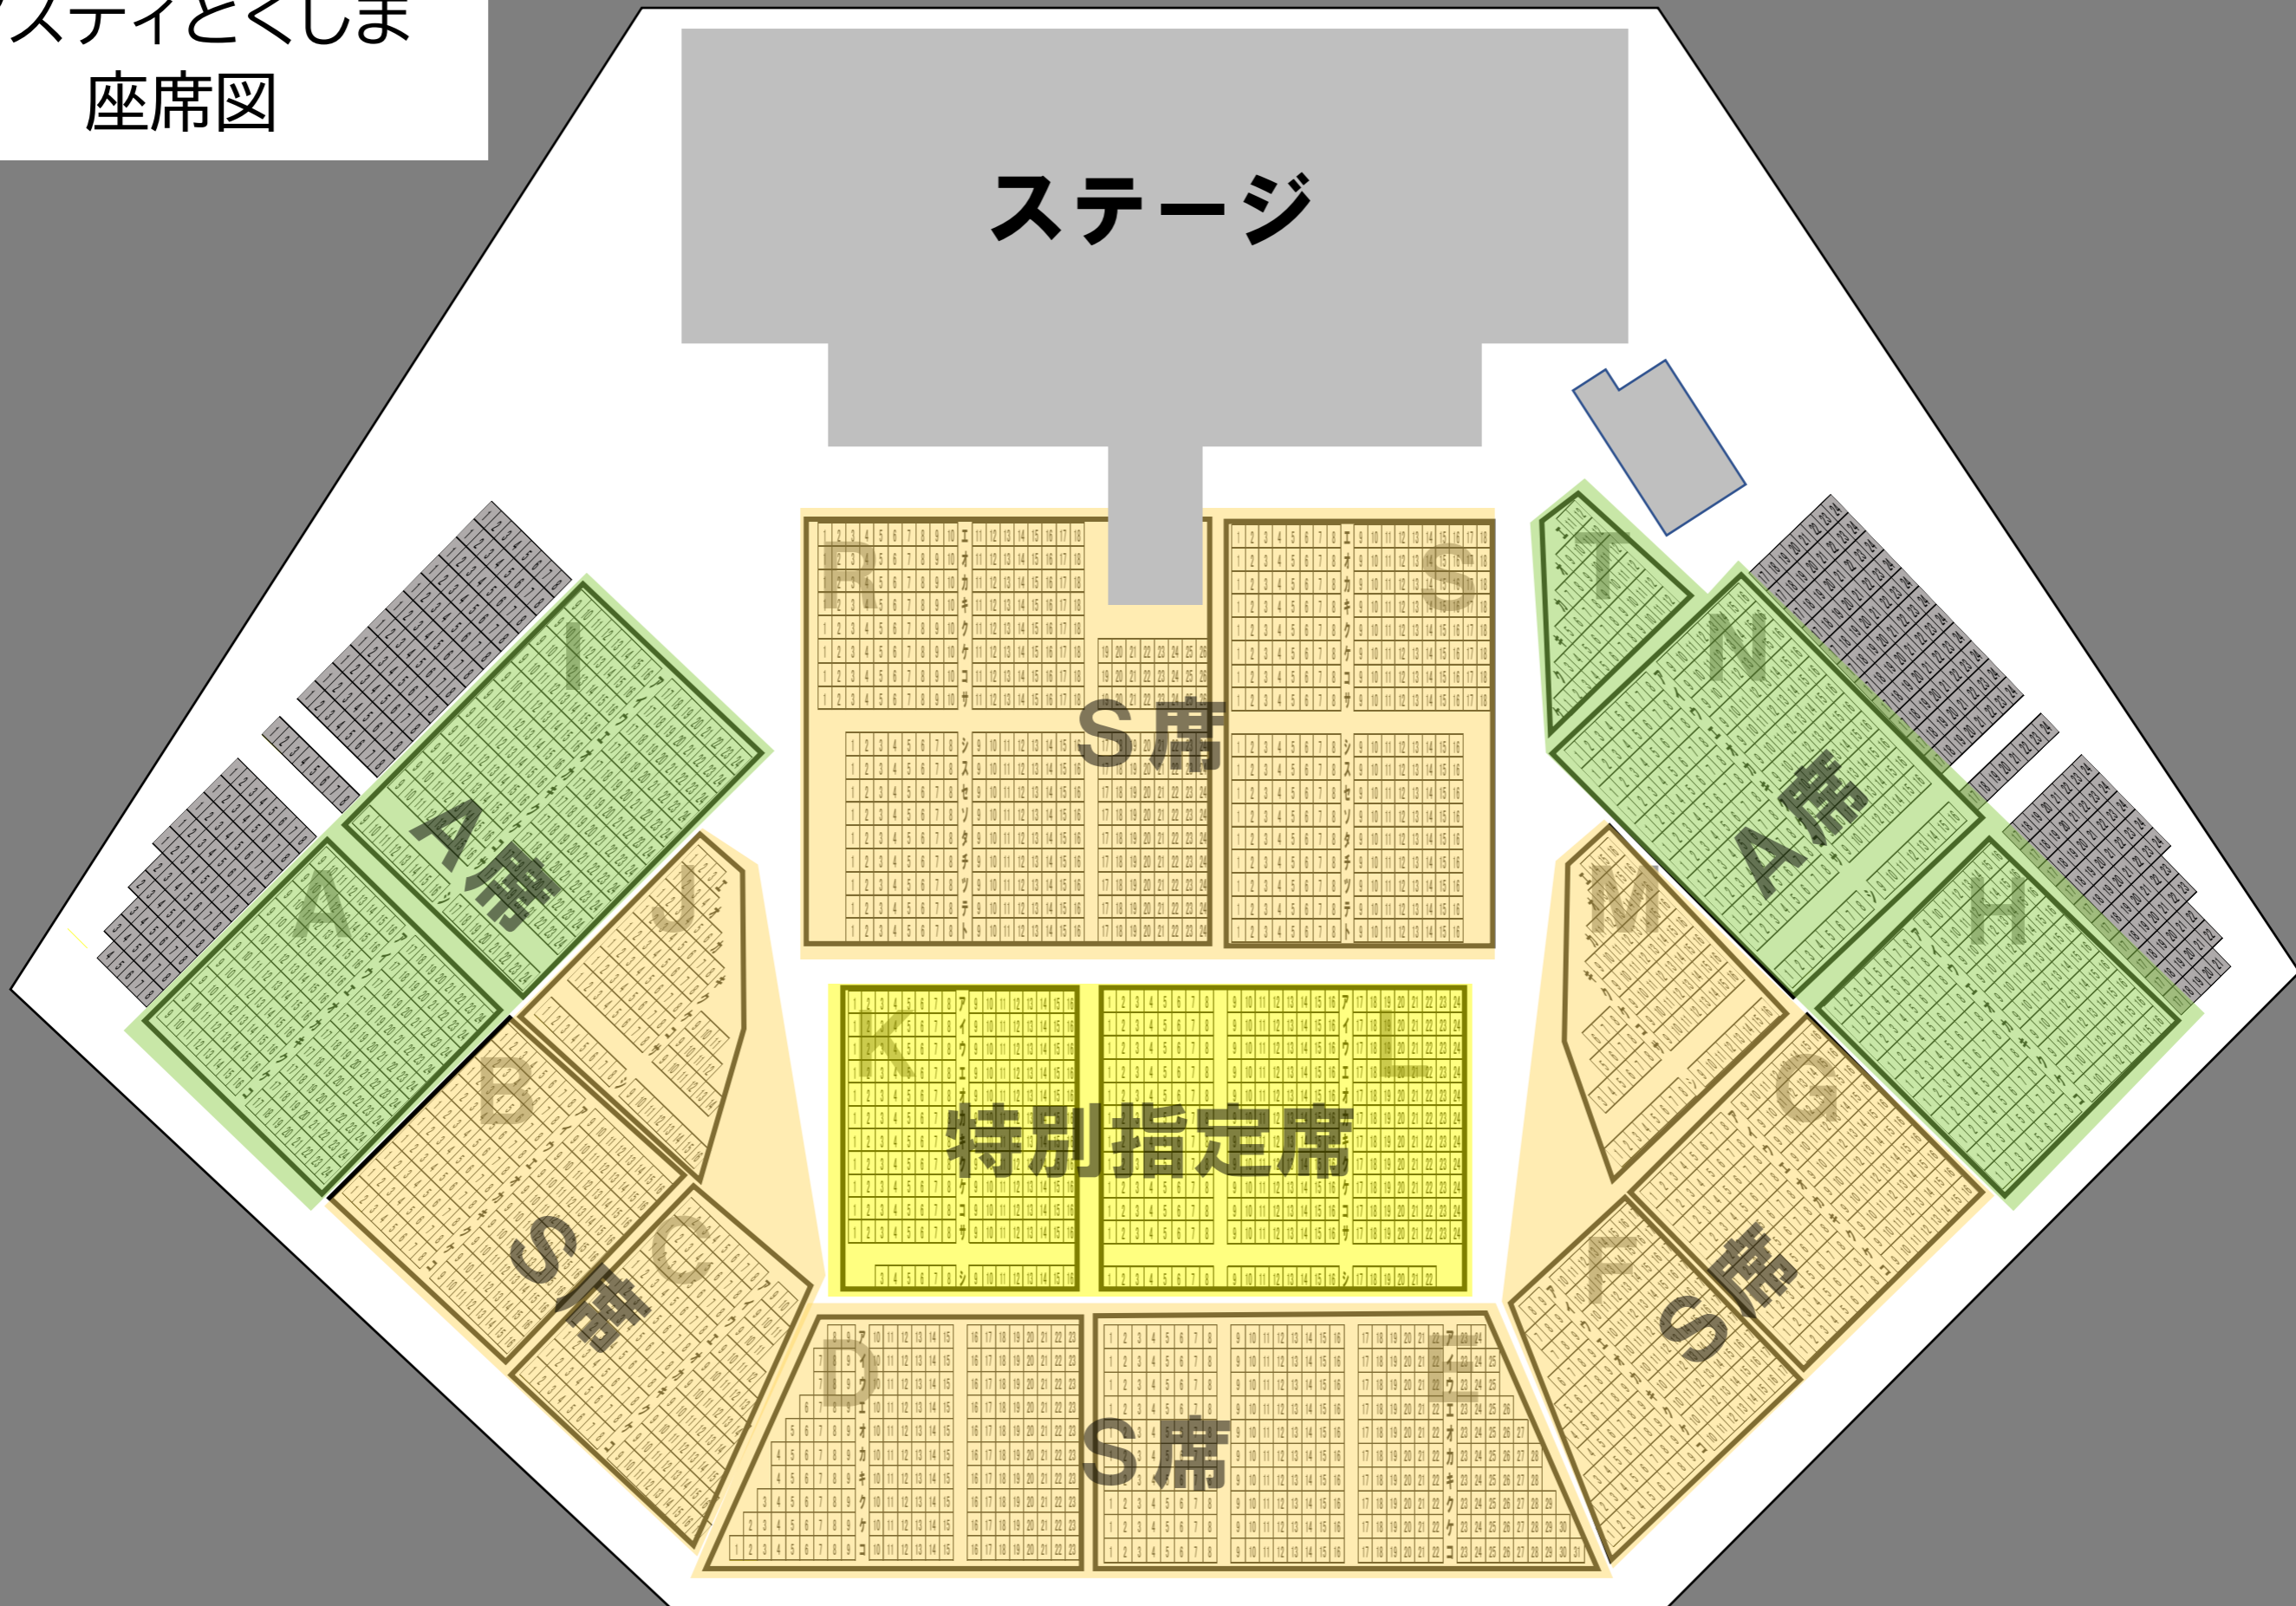

株式会社バル 紺屋町演舞場

有名連の出演時間(予定) ※出演連の一部が変更となる場合があります。

部	時間	8月12日	8月13日	8月14日	8月15日
第1部	18:00	悠久連	天保連	殿様連	水玉連
	18:30	新ばし連	やっこ連	無双連	ゑびす連
	19:00	都連	のんき連	酔狂連	阿波鳴連
	19:30	扇連	平和連	さゝ連	葵連
	19:36	阿呆連	娛茶平	水玉連	ほんま連
第2部	20:20	葉月連	右記に記載 二箇所に分割 演舞場を	若獅子連	扇連
	21:00	新のんき連		うしお連	新のんき連
	21:42	殿様連		新のんき連	うきよ連
	21:48	菊水連		蜂須賀連	うずき連
	21:54	藝茶楽		ゑびす連	娛茶平

別表 8月13日 紺屋町演舞場 第2部

部	時間	眉山側	アクティ側
第2部	20:20	浮助連	阿波連
	20:32	舞さよう連	華舞遊
	20:44	さゝ連	無双連
	20:56	夢咲連	鳴門弥生連
	21:08	藍神連	極美連
	21:20	新のんき連	達粹連
	21:32	きずな	酔丞連
21:44	ほんま連	阿波扇	

●8/13日 第2部限定 紺屋町演舞場 栈敷2分割運用

アスティとくしま 座席図

ステージ

あわぎんホール(徳島県郷土文化会館)ホール座席表

ステージ

ホワイエ

藍場浜演舞場座席図

A席

北側(国道側)

S席

南側(新町川側)

S席

S席

南側(新町川側)

B席

南内町演舞場座席図

特別観覧席

10	10	10	10	10	10	10	10
9	9	9	9	9	9	9	9
8	8	8	8	8	8	8	8
7	7	7	7	7	7	7	7
6	6	6	6	6	6	6	6
5	5	5	5	5	5	5	5
4	4	4	4	4	4	4	4
3	3	3	3	3	3	3	3
2	2	2	2	2	2	2	2
1	1	1	1	1	1	1	1