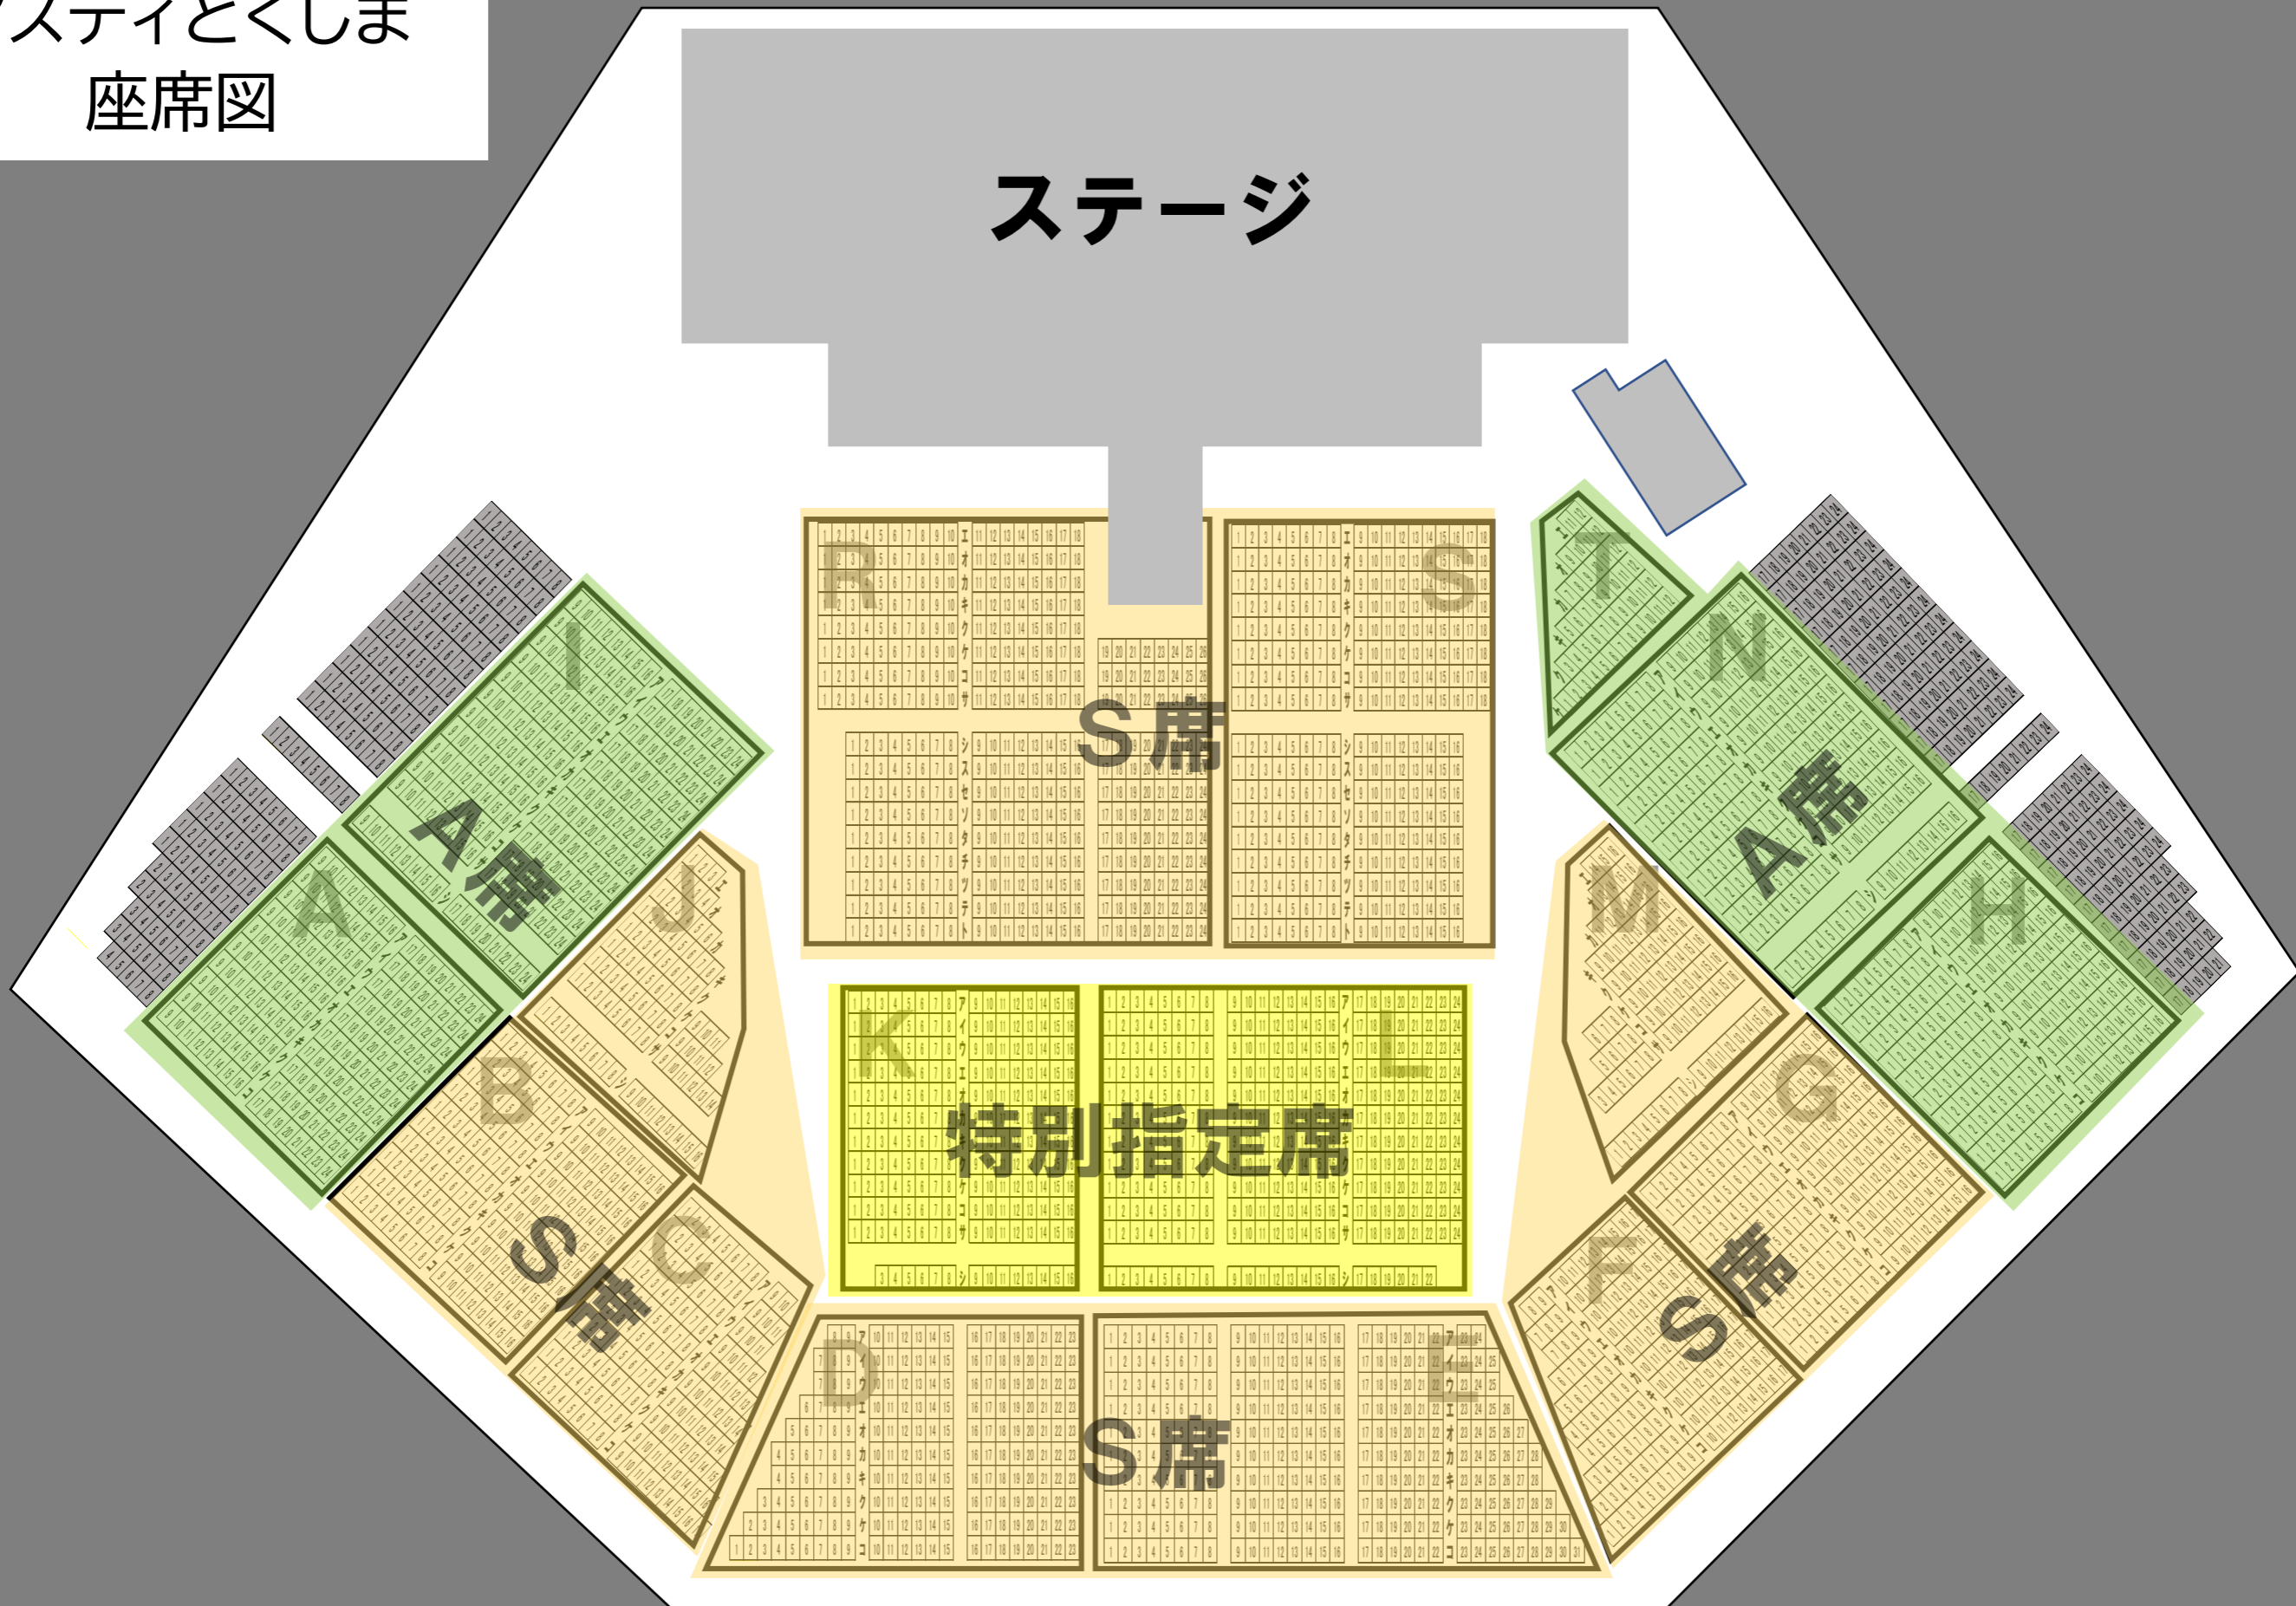

# アスティとくしま 座席図

## ステージ

# あわぎんホール(徳島県郷土文化会館)ホール座席表

ステージ

ホワイエ

藍場浜演舞場座席図

A席

北側(国道側)

S席

S席

東 8 列  
東 7 列  
東 6 列  
東 5 列  
東 4 列  
東 3 列  
東 2 列  
東 1 列

紺屋町演舞場座席図