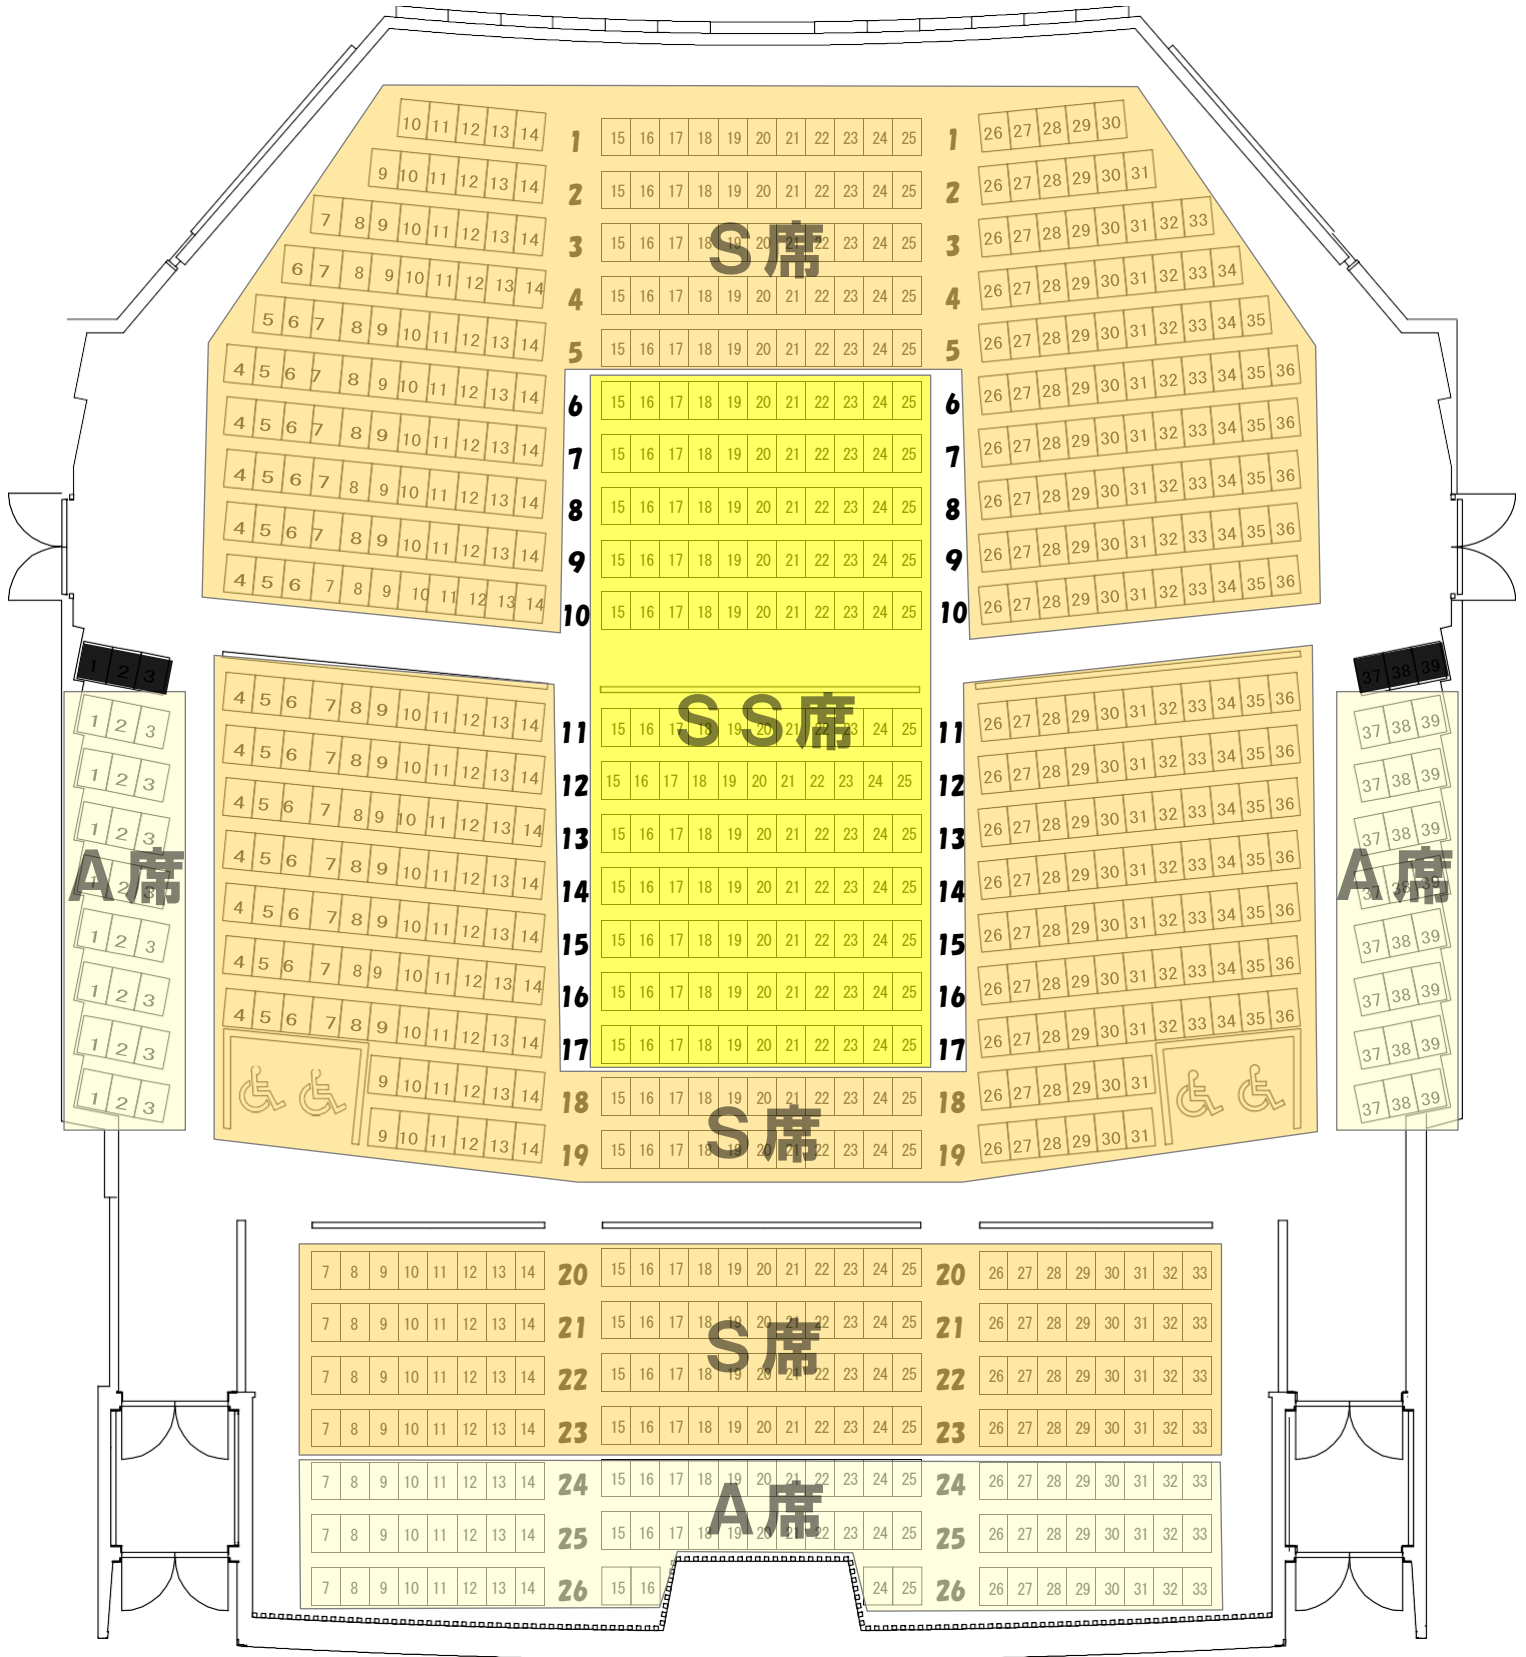

# アスティとくしま 座席図

## ステージ

# あわぎんホール(徳島県郷土文化会館)ホール座席表

ステージ

ホワイエ

藍場浜演舞場座席図

A席

北側(国道側)

S席

S席

東 8 列  
東 7 列  
東 6 列  
東 5 列  
東 4 列  
東 3 列  
東 2 列  
東 1 列

紺屋町演舞場座席図