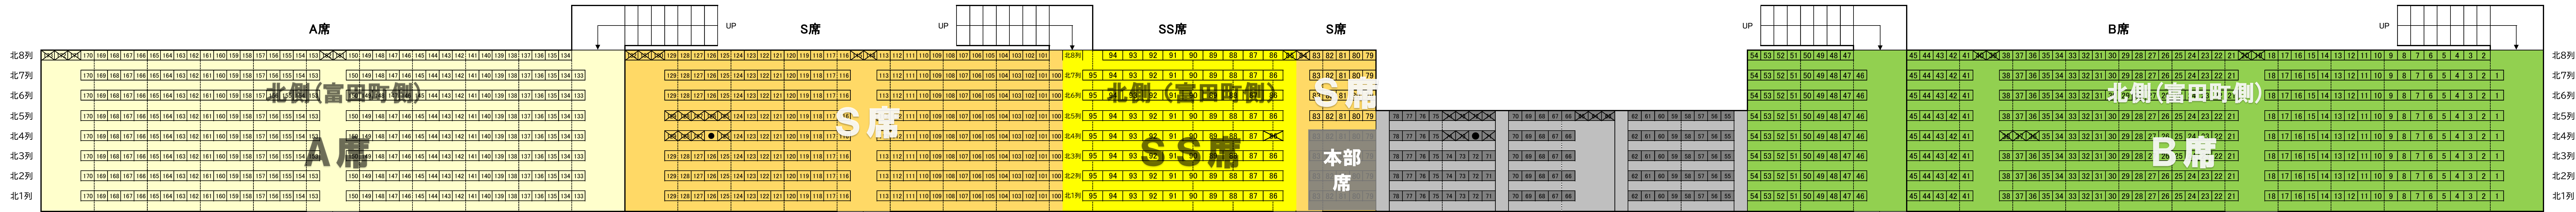

# 紺屋町演舞場座席図

北側(富田町側)

北側(富田町側)

おどり連進行方向

おどり連進行方向

南側(栄町側)

南側(栄町側)