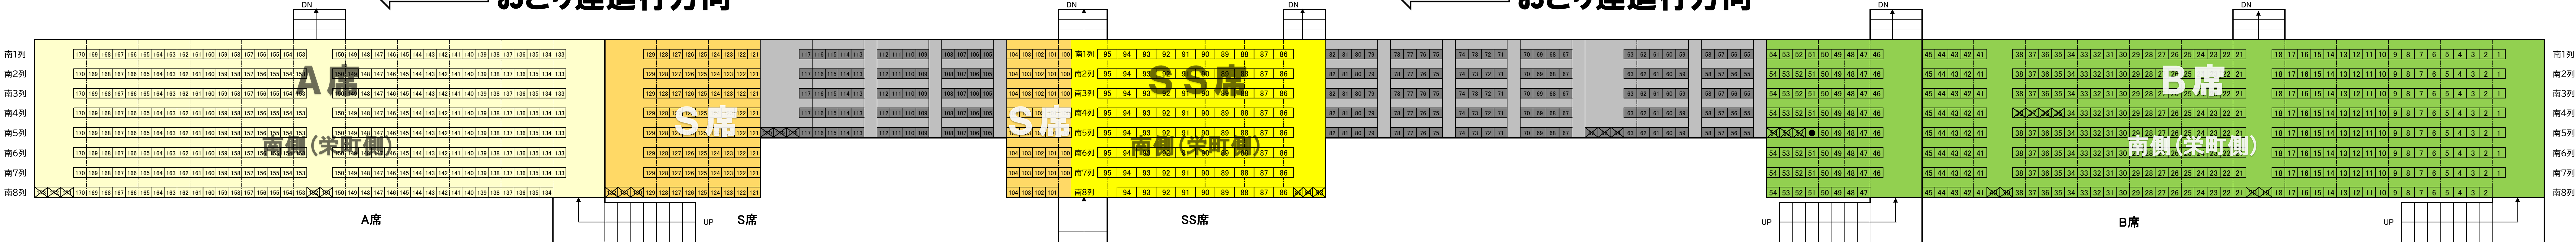

# 紺屋町演舞場座席図

北側(富田町側)

北側(富田町側)

おどり連進行方向

おどり連進行方向

南側(栄町側)

南側(栄町側)